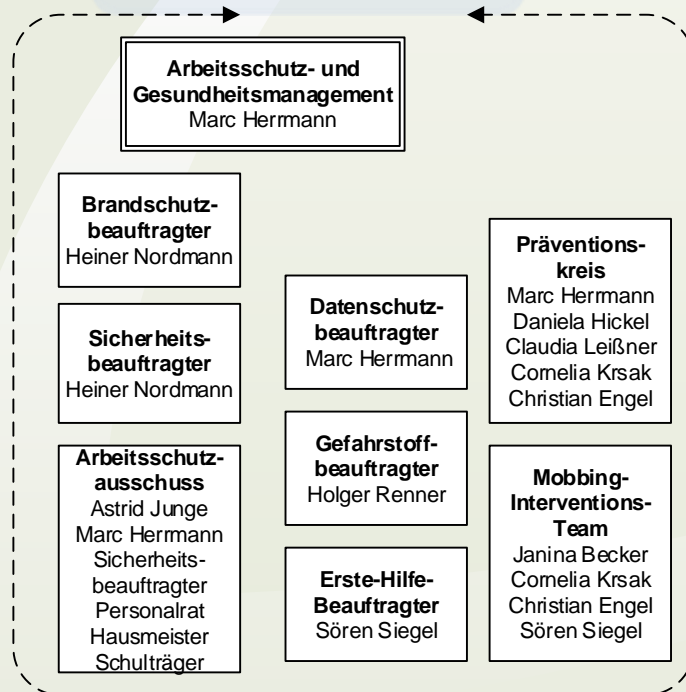

Oste-Hamme-Schule Gnarrenburg

Gleichstellungsbeauftragte
Imke Ehlers
Christa Schröder

Personalrat
Christian Engel
Sören Siegel
Louise Mosler

Berufseinstiegsbegleitung
Rabea Suter
Lea Heins

Mitarbeiter

Schulleitung
A. Junge (Rektorin)
S. Zarnikow (Konrektorin)
M. Grube (Didaktische Leiterin)

Beratung

Schulvorstand
A. Junge
J. Büttner
C. Krsak
I. Ehlers
A. Simon
V. Wollny
je 3 Schüler- und Elternvertreter/innen

Schulentwicklungsgruppe
D. Hegner
I. Ehlers
C. Lemke
S. Rieb
R. Wesselhöft
V. Wollny

Gesamtkonferenz
(Kollegium, je 6 Schüler- und Elternvertreter/innen)

Fachbereichs- u. -konferenzleitungen
siehe Extrablatt

Ganztagskoordination
Daniela Hickel

Berufs- und Studienorientierung
Viola Wollny

Jahrgangsleitung 5-7
Sören Siegel

Jahrgangsleitung 8-10
Dörthe Hegner

Jahrgangsleitungen
Jg.5 Rebekka Wesselhöft
Jg.6 Sandra Gründer
Jg.7 Ariane Simon
Jg.8 Janina Becker
Jg.9 Moritz Schrader
Jg.10 Sabrina Heitsch