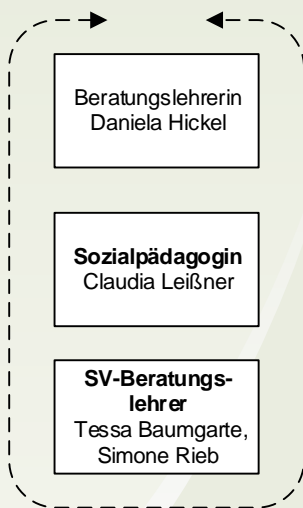

Oste-Hamme-Schule Gnarrenburg

Gleichstellungsbeauftragte
Imke Ehlers
Christa Schröder

Personalrat
Christian Engel
Sören Siegel
Louise Mosler

Berufseinstiegsbegleitung
Rabea Suter
Lea Heins

Mitarbeiter

Schulleitung
A. Junge (Rektorin)
S. Zarnikow (Konrektorin)
M. Grube (Didaktische Leiterin)

Beratung

Schulvorstand
A. Junge
J. Büttner
C. Krsak
I. Ehlers
A. Simon
V. Wollny
je 3 Schüler- und Elternvertreter/innen

Schulentwicklungsgruppe
D. Hegner
I. Ehlers
C. Lemke
S. Rieb
R. Wesselhöft
V. Wollny

Gesamtkonferenz
(Kollegium, je 6 Schüler- und Elternvertreter/innen)

Fachbereichs- u. -konferenzleitungen
siehe Extrablatt

Ganztagskoordination
Daniela Hickel

Berufs- und Studienorientierung
Viola Wollny